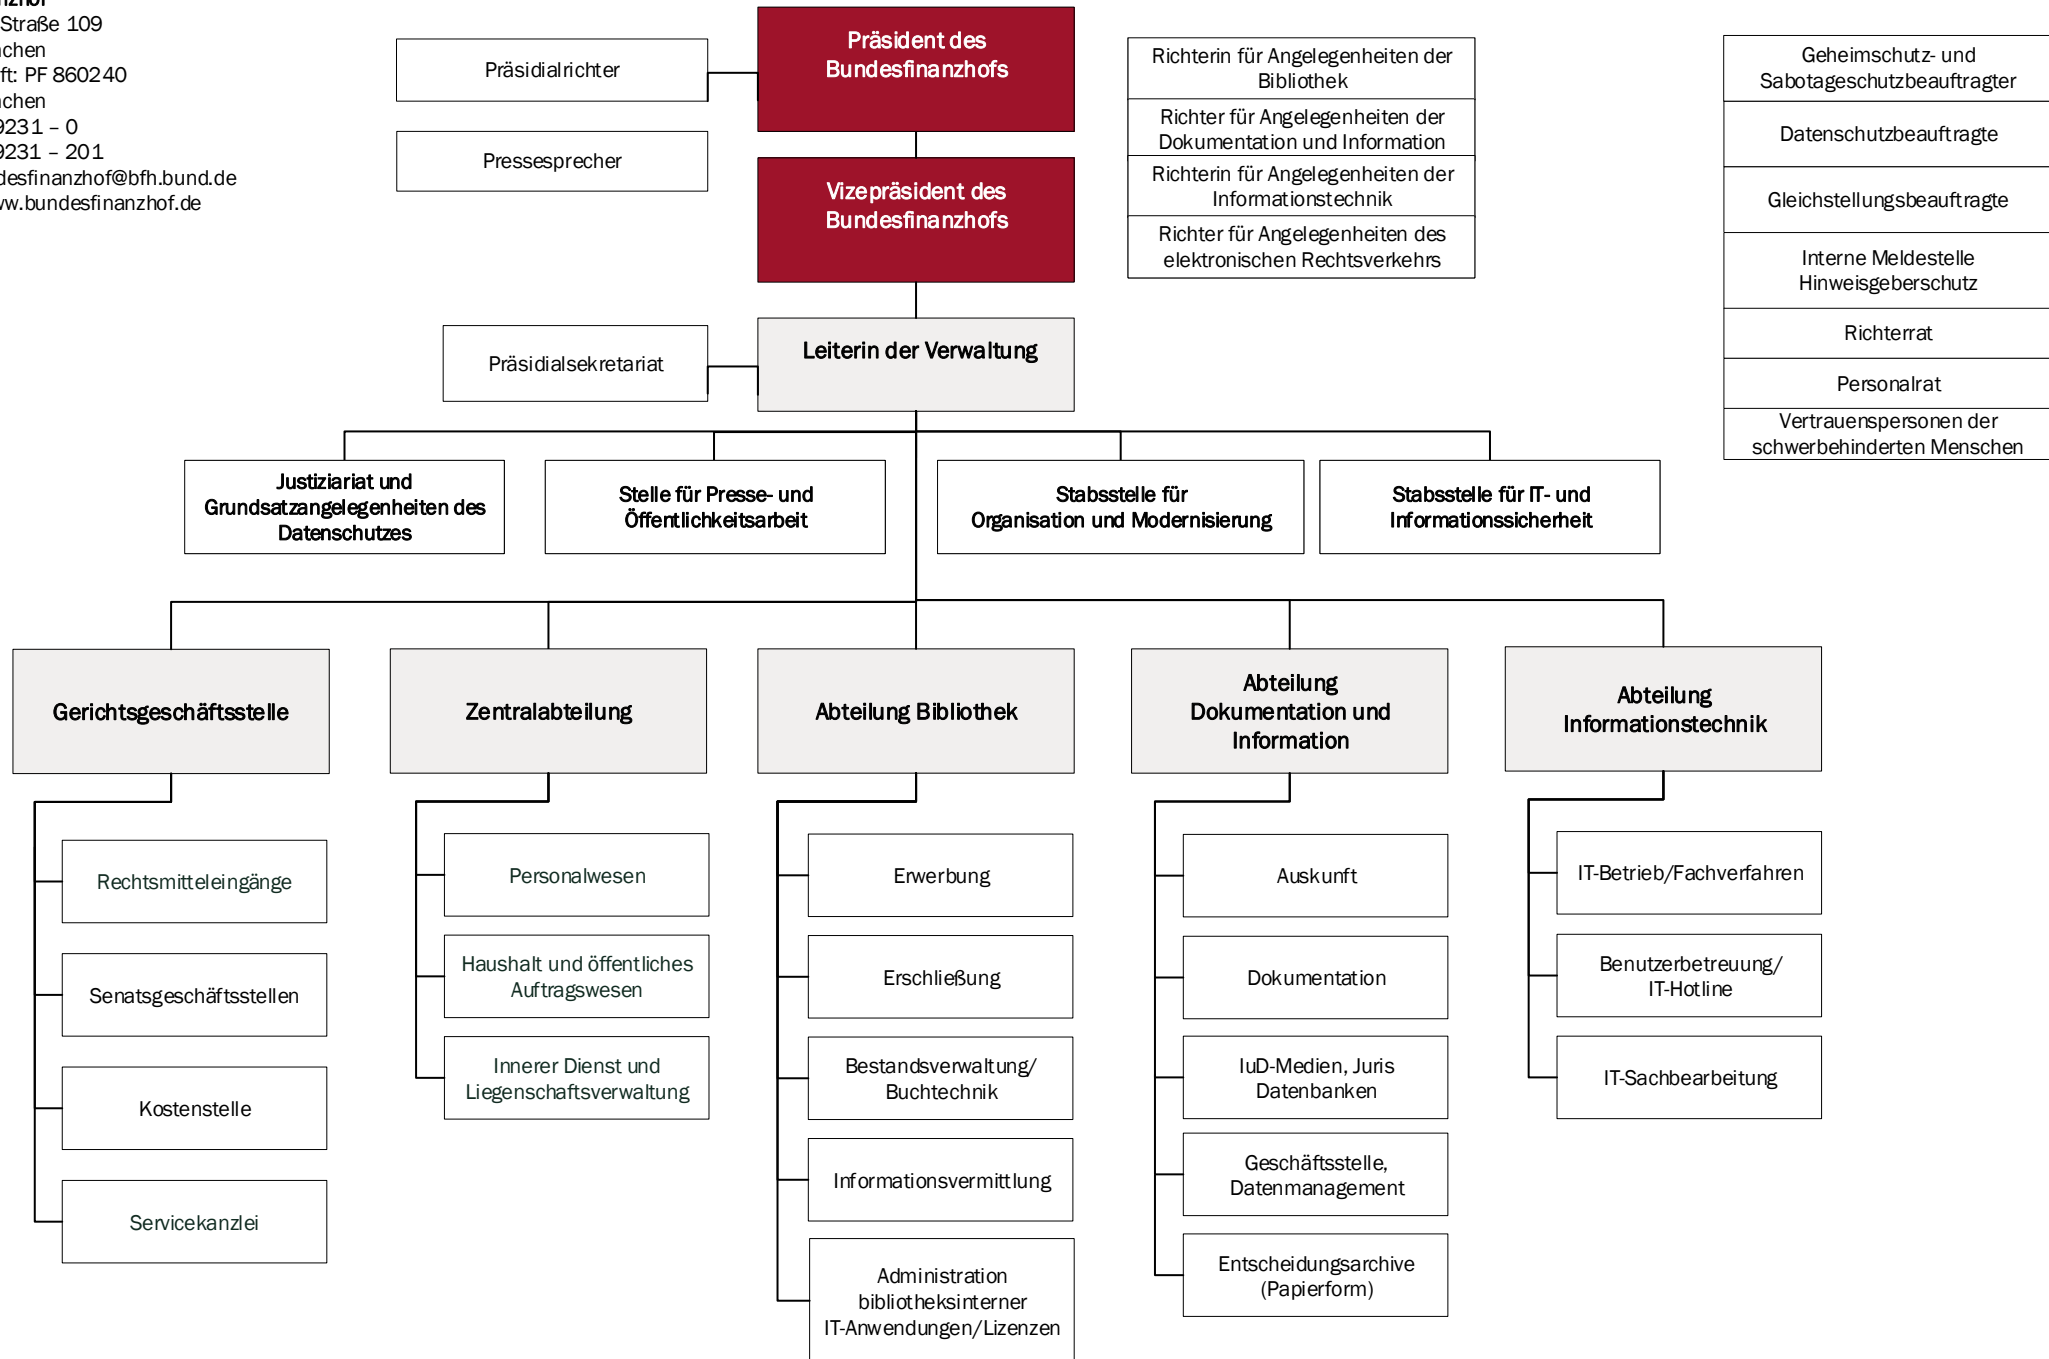

Bundesfinanzhof
 Ismaninger Straße 109
 81675 München
 Postanschrift: PF 860240
 81629 München
 Tel.: (089) 9231 - 0
 Fax: (089) 9231 - 201
 e-mail: bundesfinanzhof@bfh.bund.de
 Internet: www.bundesfinanzhof.de

Geheimchutz- und Sabotageschutzbeauftragter
Datenschutzbeauftragte
Gleichstellungsbeauftragte
Interne Meldestelle Hinweisgeberschutz
Richterrat
Personalrat
Vertrauenspersonen der schwerbehinderten Menschen