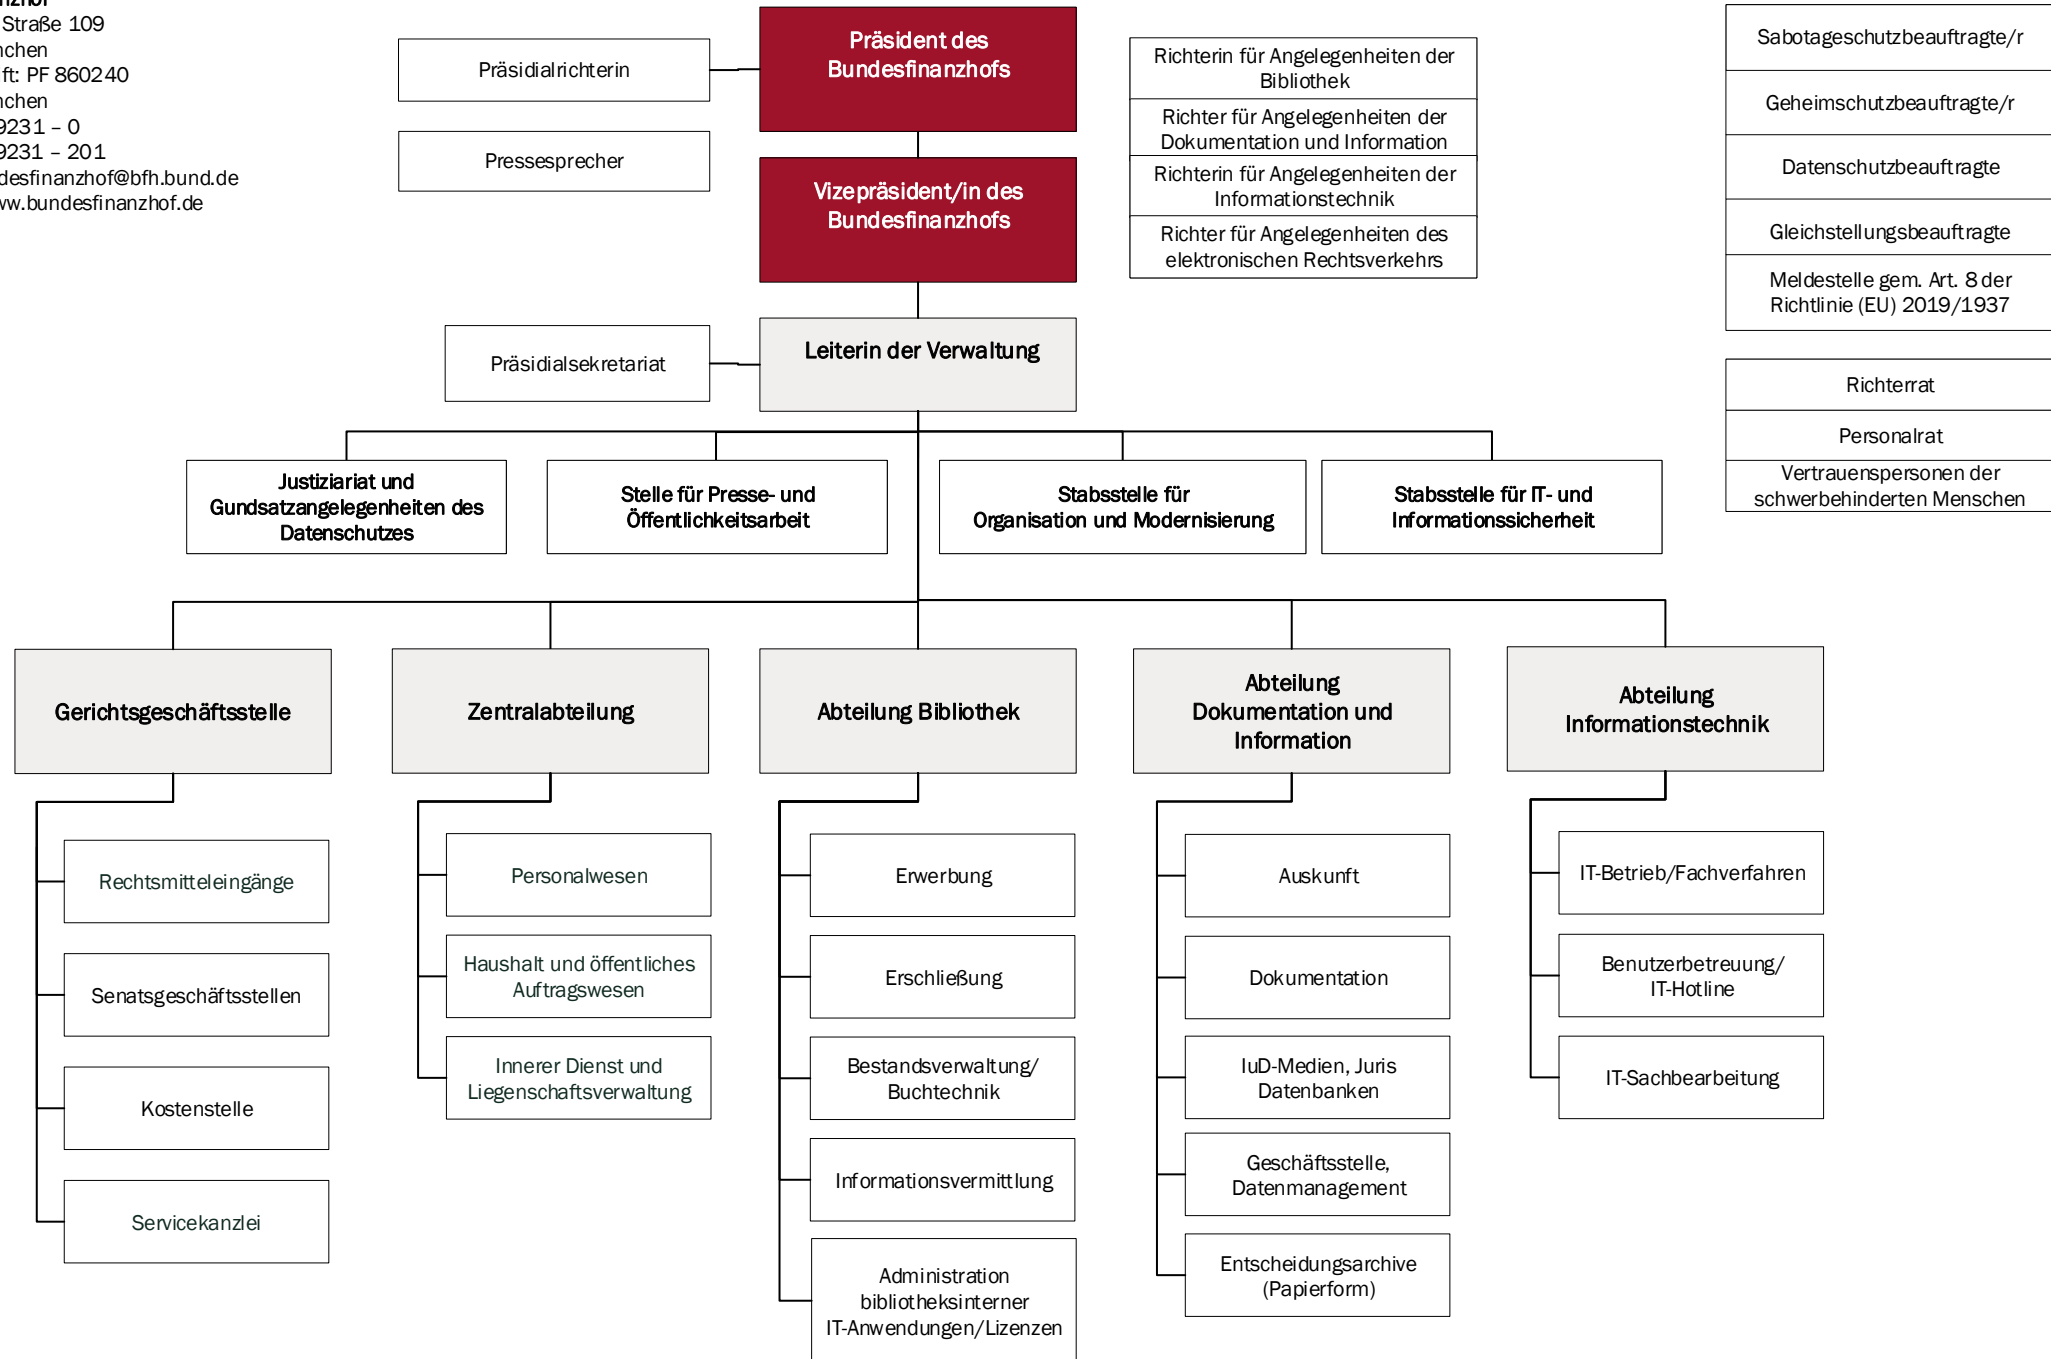

Bundesfinanzhof
 Ismaninger Straße 109
 81675 München
 Postanschrift: PF 860240
 81629 München
 Tel.: (089) 9231 - 0
 Fax: (089) 9231 - 201
 e-mail: bundesfinanzhof@bfh.bund.de
 Internet: www.bundesfinanzhof.de

- Sabotageschutzbeauftragte/r
- Geheimschutzbeauftragte/r
- Datenschutzbeauftragte
- Gleichstellungsbeauftragte
- Meldestelle gem. Art. 8 der Richtlinie (EU) 2019/1937
- Richterrat
- Personalrat
- Vertrauenspersonen der schwerbehinderten Menschen