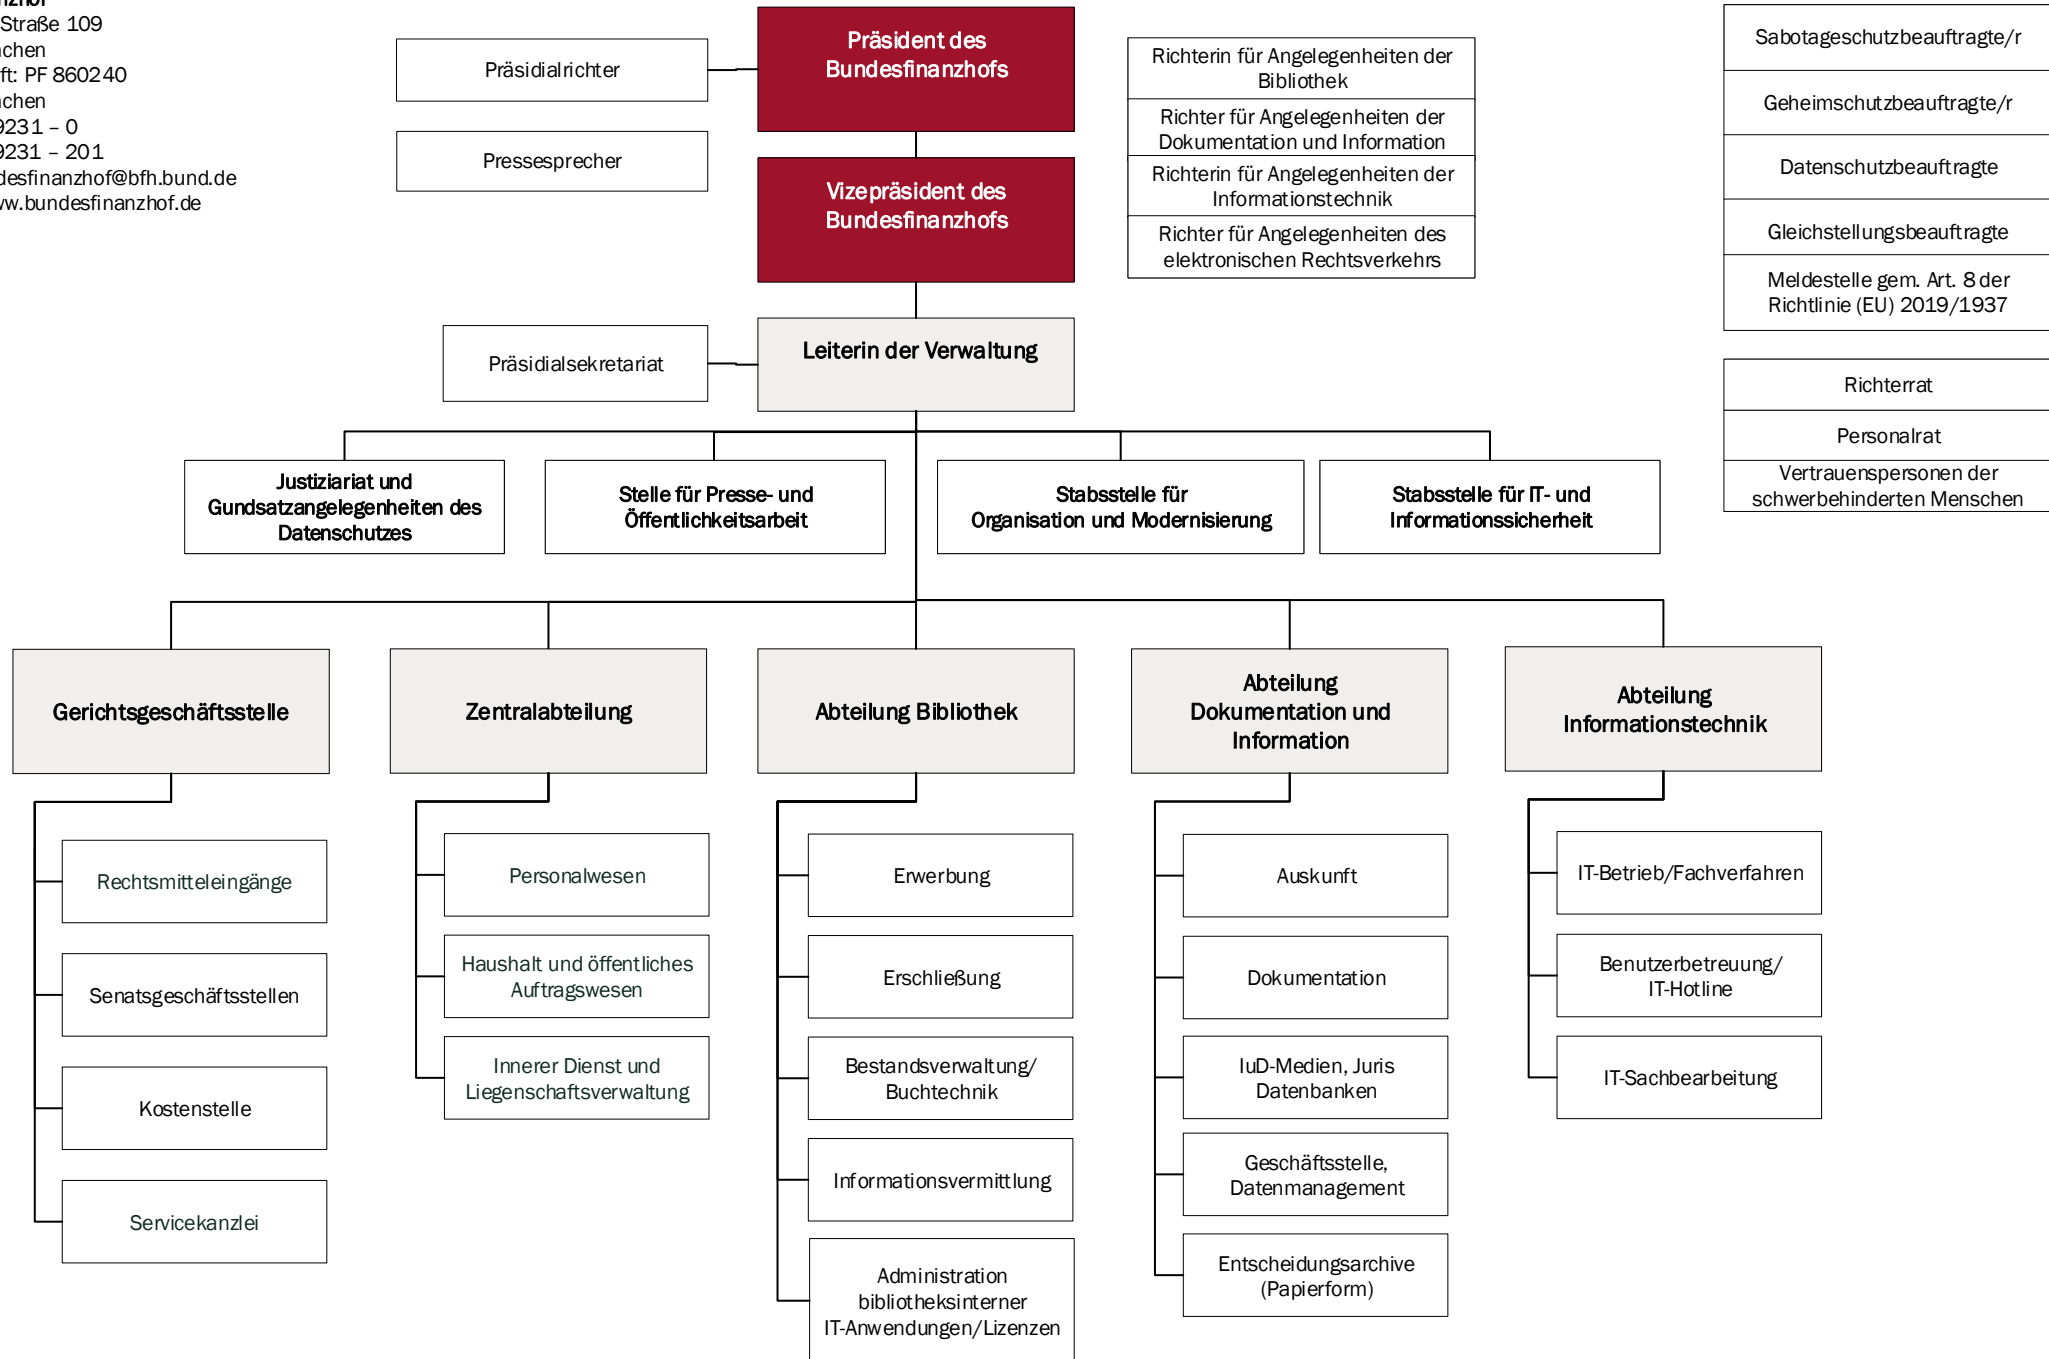

Bundesfinanzhof
 Ismaninger Straße 109
 81675 München
 Postanschrift: PF 860240
 81629 München
 Tel.: (089) 9231 - 0
 Fax: (089) 9231 - 201
 e-mail: bundesfinanzhof@bfh.bund.de
 Internet: www.bundesfinanzhof.de

- Sabotageschutzbeauftragte/r
- Geheimschutzbeauftragte/r
- Datenschutzbeauftragte
- Gleichstellungsbeauftragte
- Meldestelle gem. Art. 8 der Richtlinie (EU) 2019/1937
- Richterrat
- Personalrat
- Vertrauenspersonen der schwerbehinderten Menschen