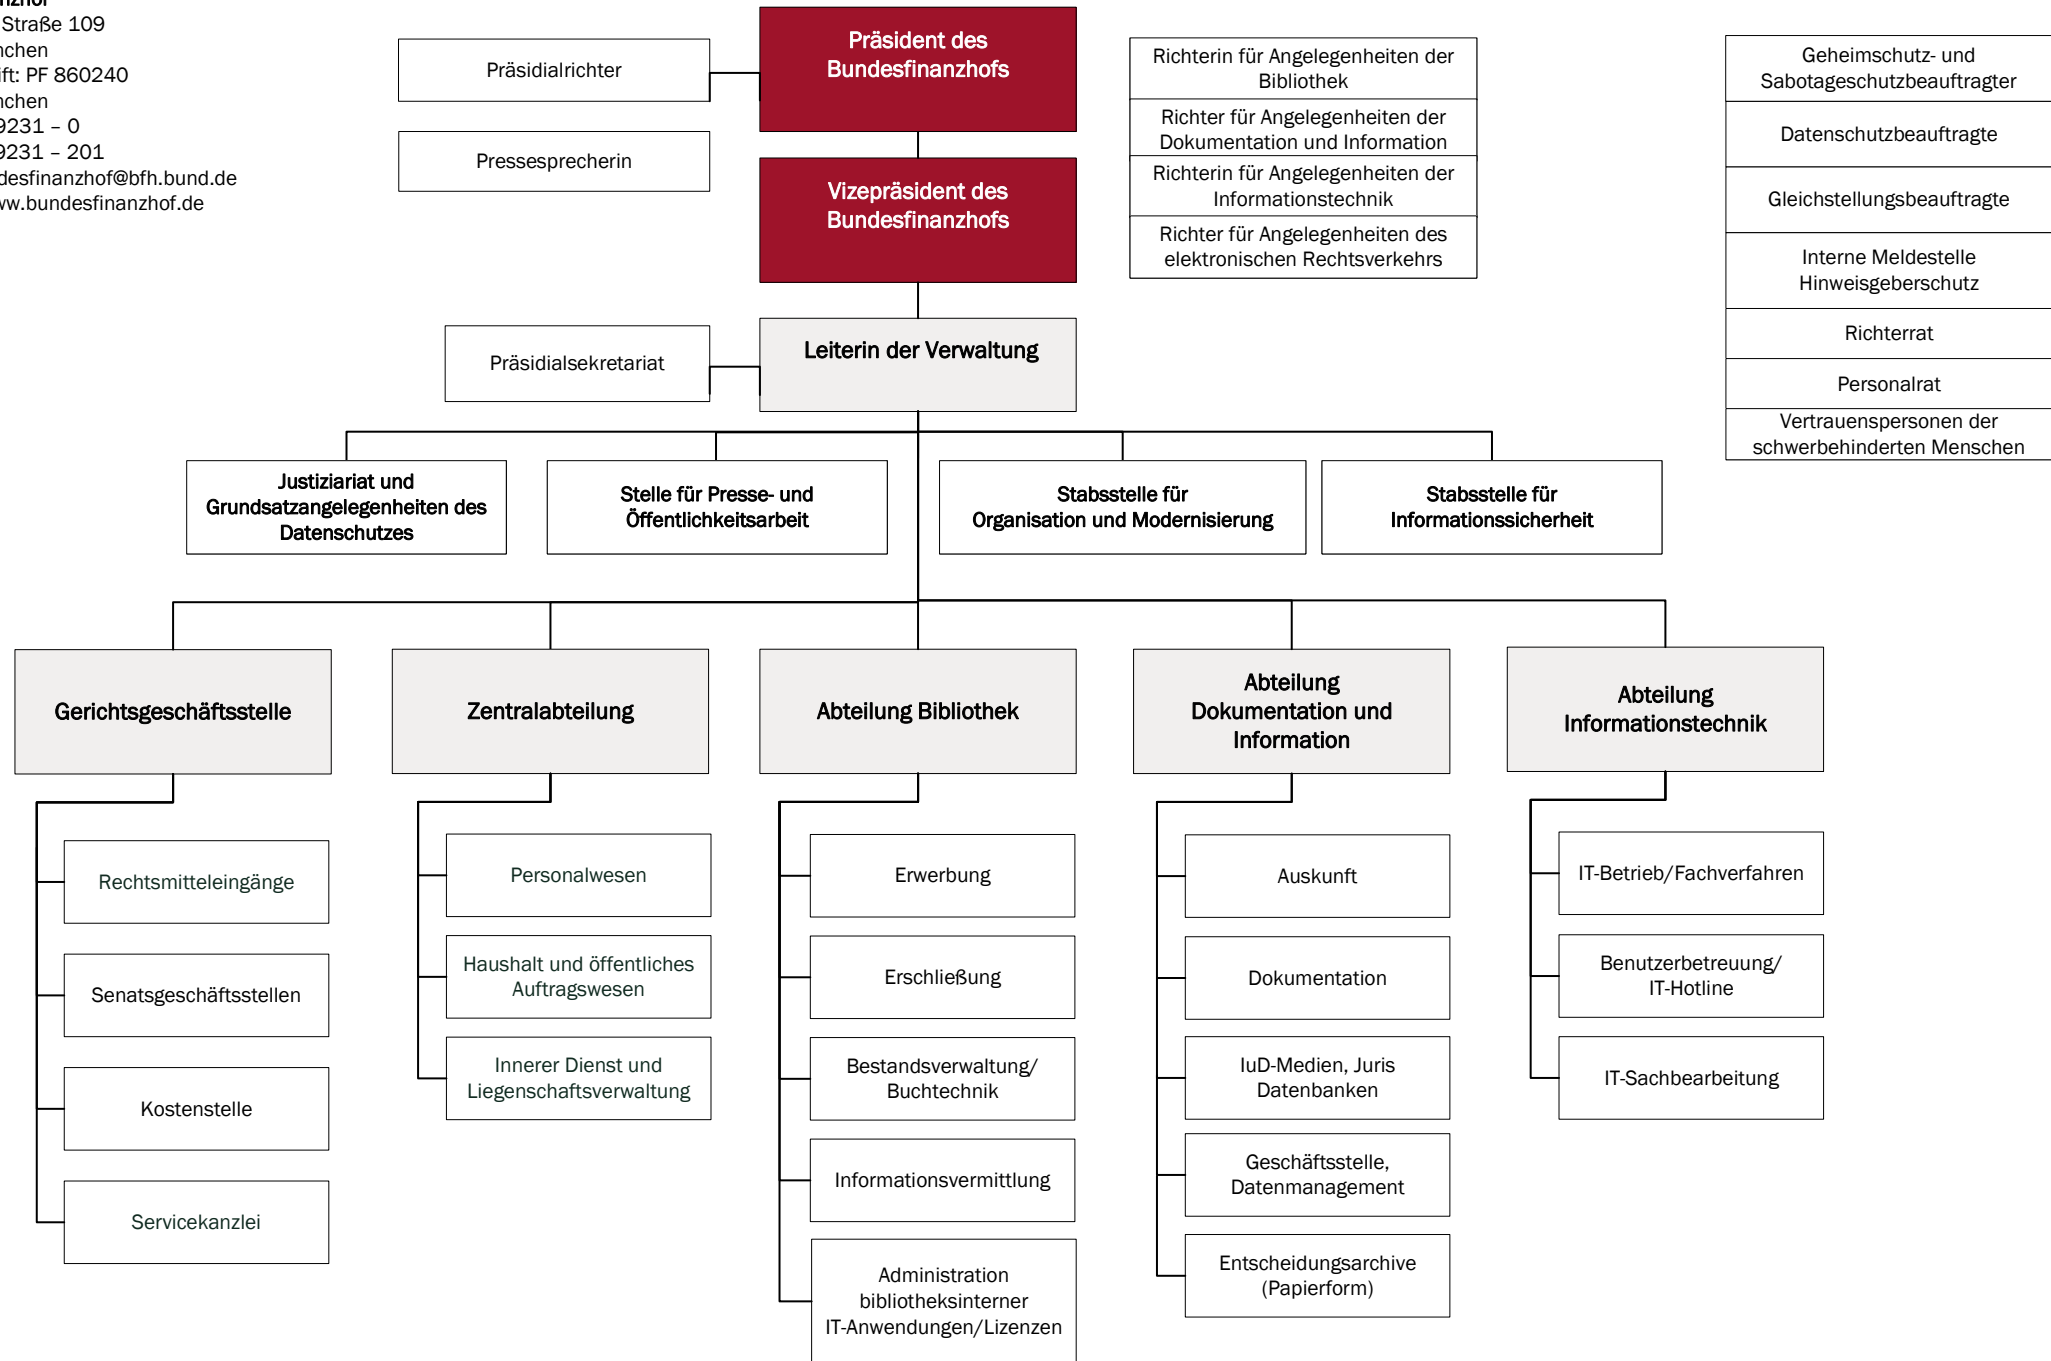

Bundesfinanzhof
 Ismaninger Straße 109
 81675 München
 Postanschrift: PF 860240
 81629 München
 Tel.: (089) 9231 - 0
 Fax: (089) 9231 - 201
 e-mail: bundesfinanzhof@bfh.bund.de
 Internet: www.bundesfinanzhof.de

- Geheimchutz- und Sabotageschutzbeauftragter
- Datenschutzbeauftragte
- Gleichstellungsbeauftragte
- Interne Meldestelle Hinweisgeberschutz
- Richterrat
- Personalrat
- Vertrauenspersonen der schwerbehinderten Menschen